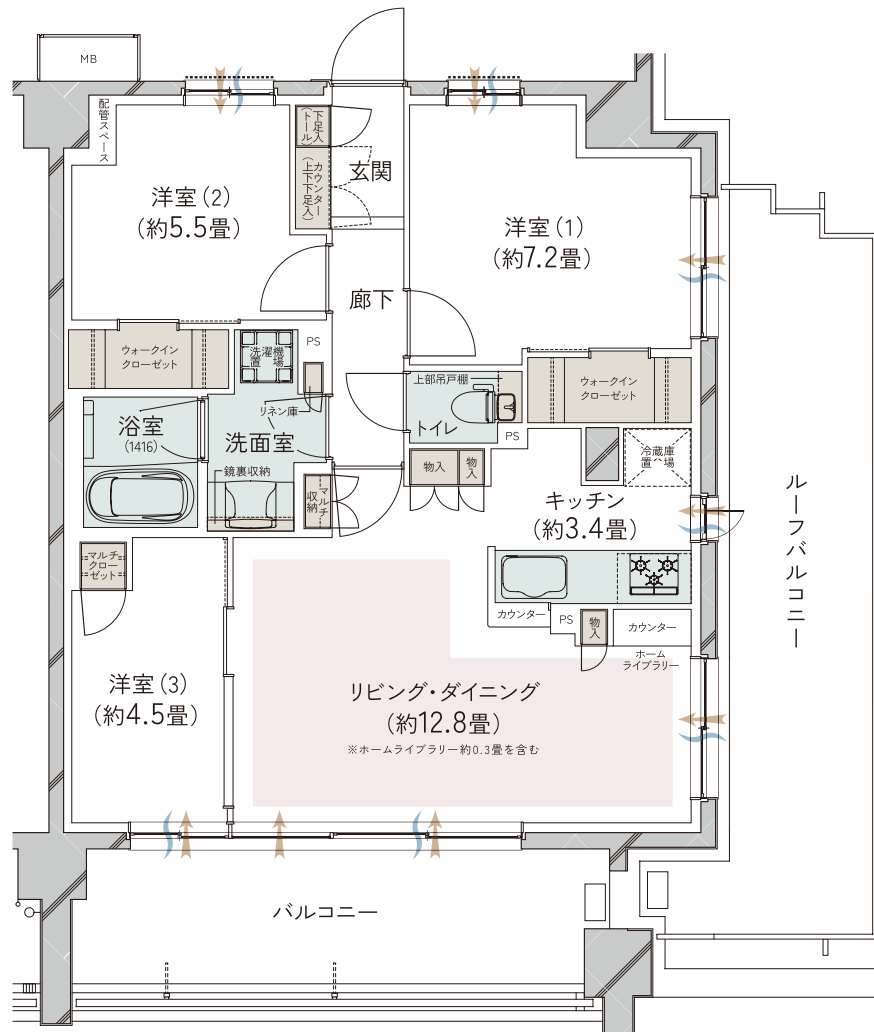

Br TYPE

専有面積 (約22.11坪)

73.11 m²

3LDK+2WIC+HL

バルコニー面積/13.80㎡ ルーフバルコニー面積/19.61㎡

3面採光・3LDK角住戸

窓付きキッチン

開放的なルーフバルコニー

ダブルウォークインクローゼット

多彩に使えるホームライブラリー

※ルーフバルコニーは別途使用料(月額)がかかります。
 ※ルーフバルコニーの利用にあたっては、消防法・管理規約・使用規則に基づきご利用いただきます。

WIC=ウォークインクローゼット HL=ホームライブラリー

通風 採光 収納 水廻り 床暖房範囲