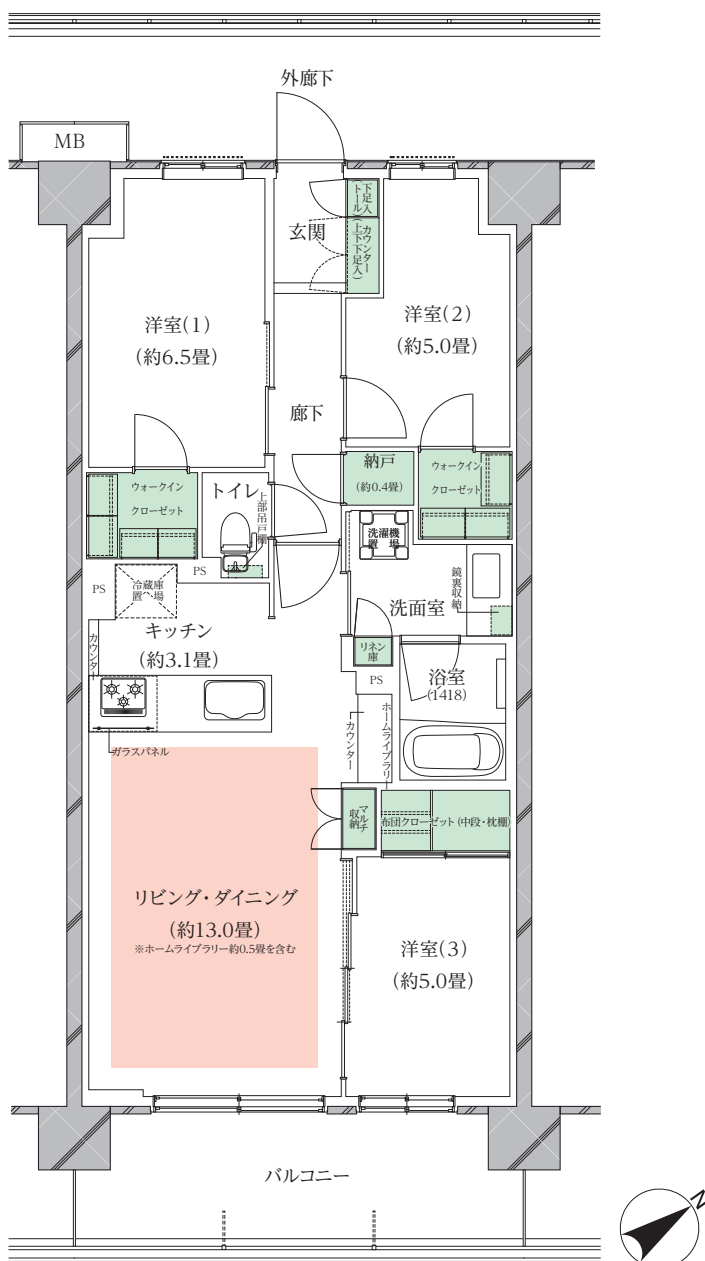

B-e TYPE

3LDK+2WIC+N/

専有面積 **74.37**m² [約22.49坪] バルコニー面積 11.30m² [約3.41坪]

床暖房範囲 収納

WIC:ウォークインクローゼット N:納戸

※掲載の図面は計画段階の図面につき、変更になる場合があります。予めご了承ください