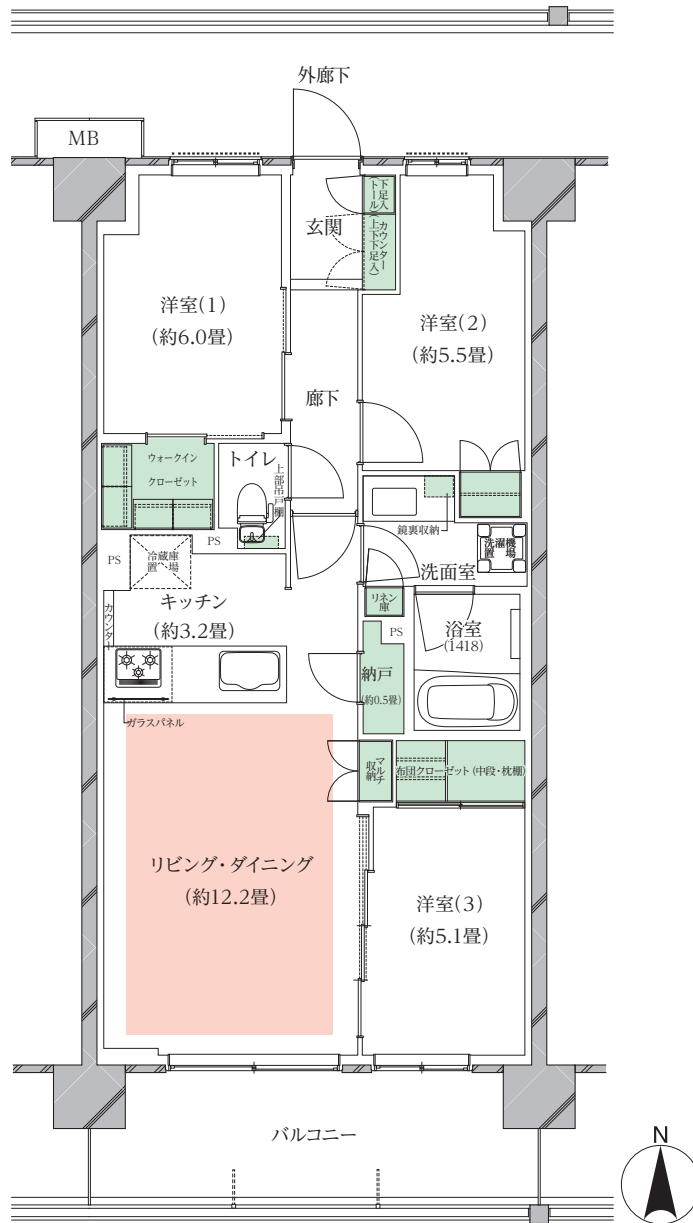

# A-e TYPE

3LDK+WIC+N

専有面積 **71.40m<sup>2</sup>** [約21.59坪]      パルコニー面積 11.30m<sup>2</sup> [約3.41坪]

床暖房範囲    収納

WIC:ウォークインクローゼット    N:納戸

※掲載の図面は計画段階の図面につき、変更になる場合があります。予めご了承ください