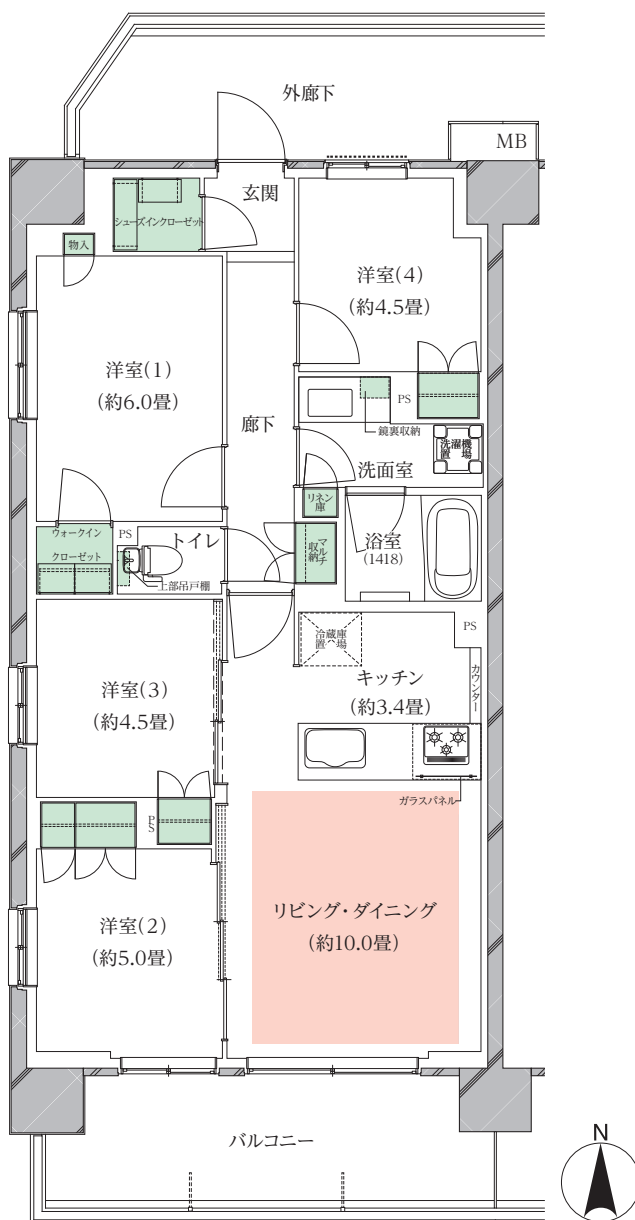

# A-a TYPE

4LDK+WIC+SIC

専有面積 **75.60m<sup>2</sup>** [約22.86坪]      バルコニー面積 11.49m<sup>2</sup> [約3.47坪]

床暖房範囲    収納

WIC:ウォークインクローゼット    SIC:シューズインクローゼット

※掲載の図面は計画段階の図面につき、変更になる場合があります。予めご了承ください