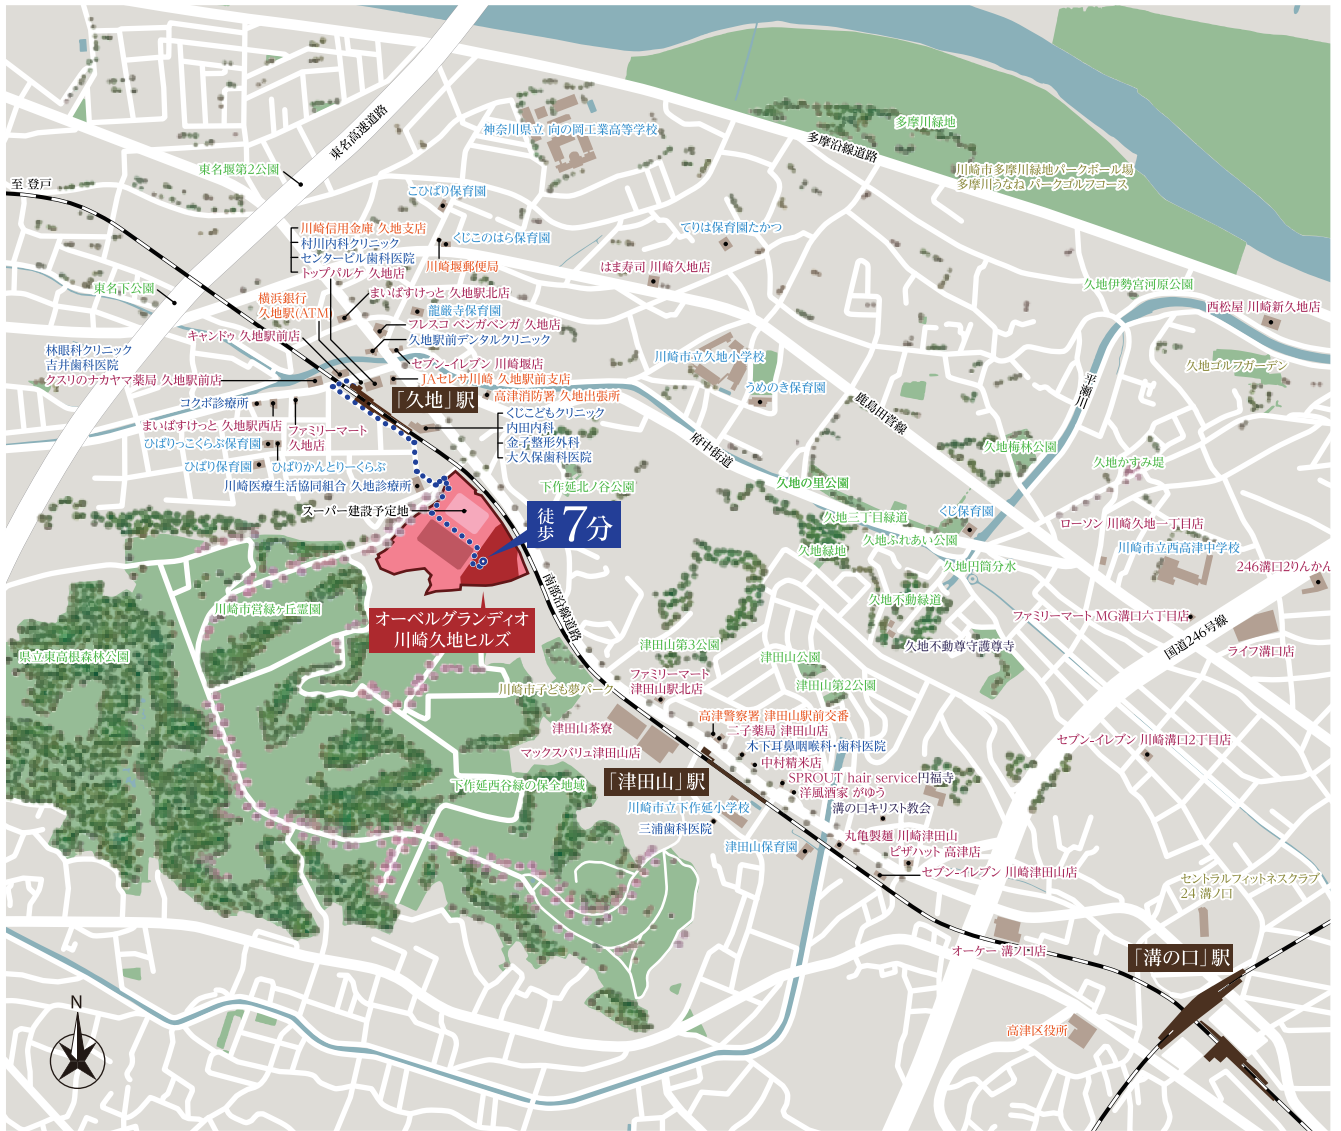

GUIDE MAP

現地案内図

※掲載の図面は計画段階の図面につき、変更になる場合があります。予めご了承ください

お問い合わせは「オーベルグランディオ川崎久地ヒルズ」販売準備室

0120-006-231

営業時間 / 10:00~18:00
 定休日 / 毎週水曜・木曜(祝日除く)