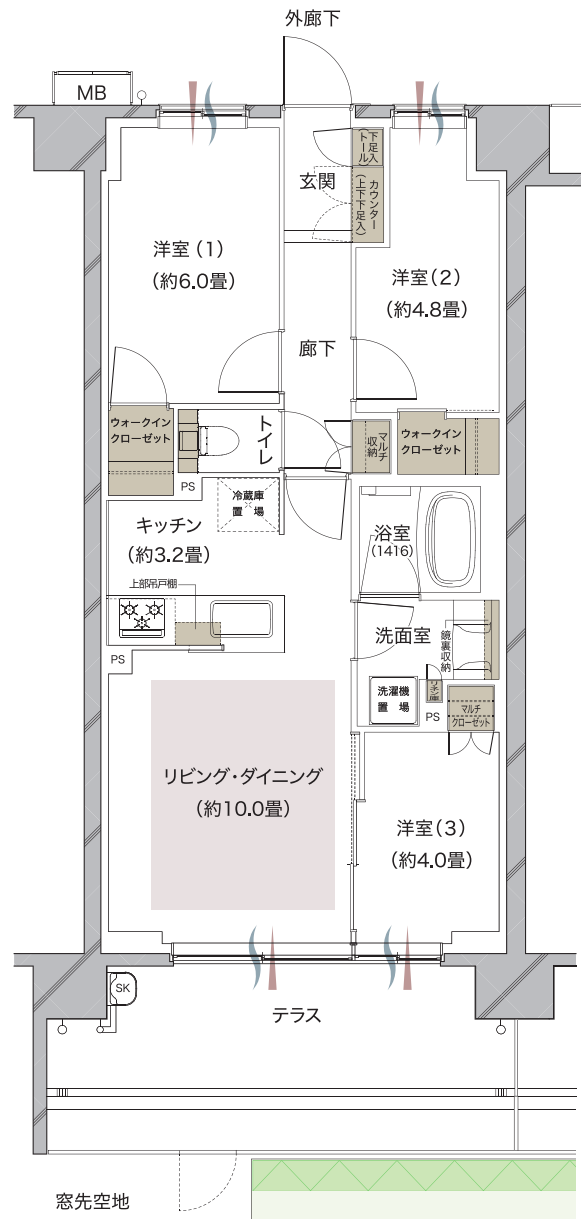

K+ TYPE

3LDK+2WIC

専有面積 **62.72m²** (約18.97坪)

バルコニー面積 / 16.06m² (4.85坪)

テラス

収納充実

2つのウォークインクローゼット、
マルチクローゼットなど
豊富な収納に加え、
テラス付きの開放感溢れる
3LDKプラン。

■ …収納 ■ …床暖房範囲 ▲ …採光 〰 …通風

WIC…ウォークインクローゼット

※掲載の図面は計画段階の図面につき、変更になる場合があります。予めご了承ください。※方位記号は、若干誤差があります。正確な方向については、設計図書をご確認ください。